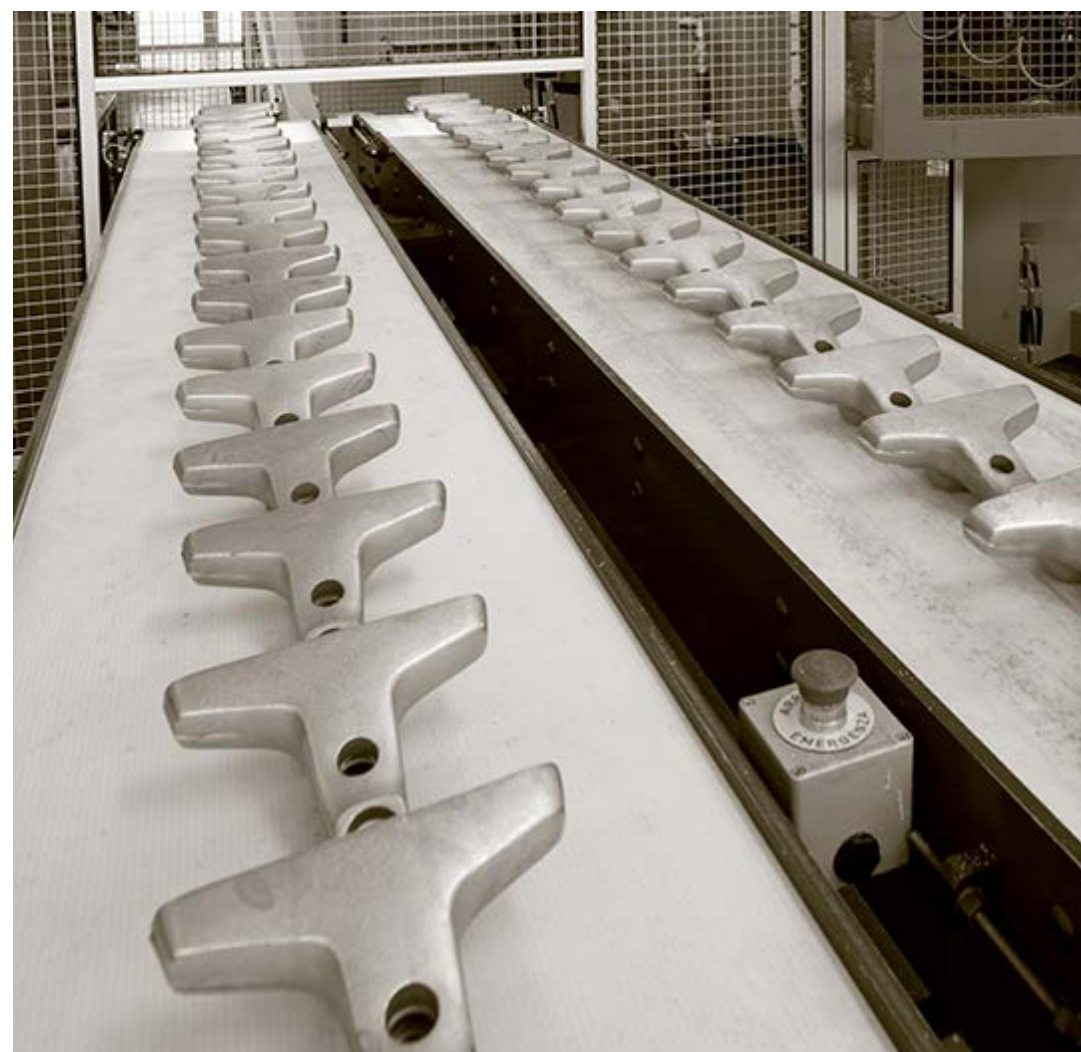

На фабрике **Rubinetterie Mariani** осуществляется полный цикл производства смесителей, который включает в себя следующие этапы:

- Роботизированное литье из латуни;
- Использование многопрофильных мультizonальных токарных комплексов для производства отверстий;
- Фрезеровки;
- Шлифовки и полировки;
- Процесс гальванизации в собственном цехе;
- Сборка в сборочно-испытательном цехе;
- Проверка изделий в лаборатории испытаний на контроль качества;
- Упаковка на сборочных линиях;
- Хранение готовой продукции на собственных складах и последующая отгрузка.