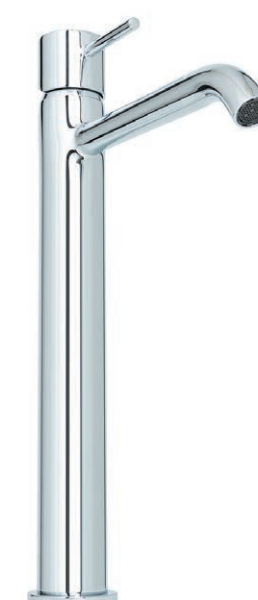

B00565NSP

Смеситель для рако-
вины встраиваемый

B00565NSP

Смеситель для
раковины встраиваемый

B00173NS

Смеситель для ванны/душа,
встраиваемый 2 выхода

A00398NS12

Смеситель для
раковины высокий