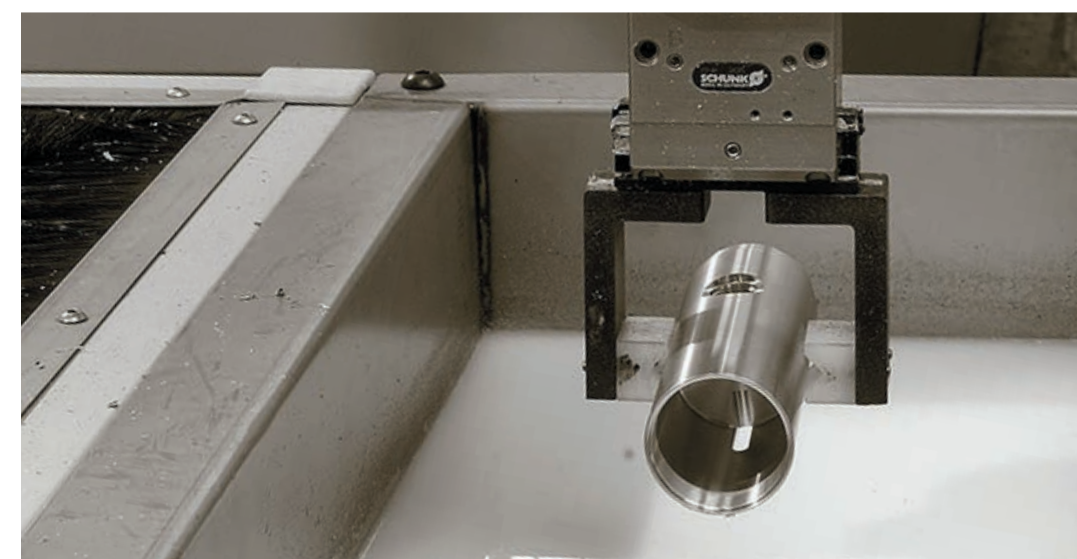

Материалы и компоненты

Rubinetterie Mariani комплектует смесители, используя гибкие шланги высокого качества, производимые в Италии с применением автоматизированного оборудования, что гарантирует соблюдение всех строгих стандартов качества. **Flexitaly s.r.l.** является партнерской компанией, специализирующейся на производстве гибких шлангов на своем заводе в Кассано д'Адда (Милан, Италия). Основанная в 1985 году, компания **Flexitaly** владеет собственными производственными мощностями с использованием высокоточных систем, охватывающих все этапы процесса производства, начиная от производства оплетки шлангов из резины EPDM и проволоки, соответствующей спецификации, и заканчивая производством мелких деталей и фитингов, также выпускаемых собственными силами, для получения готового изделия. Таким образом, каждый этап производства контролируется с максимальным вниманием, как в отношении производственных процессов, так и по отношению к материалам и допускам. Итогом является полностью итальянский продукт **MADE IN ITALY**, спроектированный и созданный с учетом высокой эффективности, нетоксичности и особой долговечности с течением времени. Это дополнительное качественное преимущество, которое полностью соответствует предложению **Rubinetterie Mariani**.

FLEXITALY