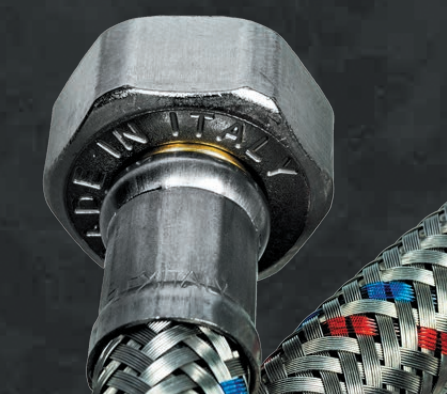

Материалы и компоненты

Rubinetterie Mariani комплектует смесители, используя гибкие шланги высокого качества, производимые в Италии с применением автоматизированного оборудования, что гарантирует соблюдение всех строгих стандартов качества. **Flexitaly s.r.l.** является партнерской компанией, специализирующейся на производстве гибких шлангов на своем заводе в Кассано д'Адда (Милан, Италия). Основанная в 1985 году, компания **Flexitaly** владеет собственными производственными мощностями с использованием высокоточных систем, охватывающих все этапы процесса производства, начиная от производства оплетки шлангов из резины EPDM и проволоки, соответствующей спецификации, и заканчивая производством мелких деталей и фитингов, также выпускаемых собственными силами, для получения готового изделия. Таким образом, каждый этап производства контролируется с максимальным вниманием, как в отношении производственных процессов, так и по отношению к материалам и допускам. Итогом является полностью итальянский продукт **MADE IN ITALY**, спроектированный и созданный с учетом высокой эффективности, нетоксичности и особой долговечности с течением времени. Это дополнительное качественное преимущество, которое полностью соответствует предложению **Rubinetterie Mariani**.

FLEXITALY