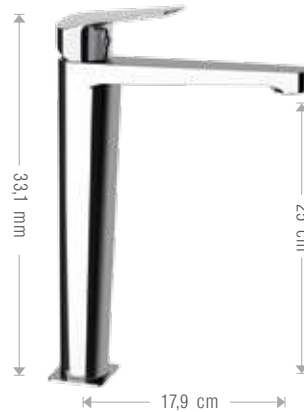

398ES
Miscelatore monocomando
lavabo alto senza scarico.
High basin mixer without waste.

CR