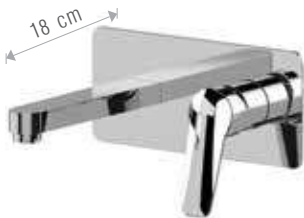

rubinetterie
MARIANI

ESSENZA

Nella collezione ESSENZA, il corpo del miscelatore che si proietta verso l'alto, definisce uno spazio funzionale più ampio che dona comfort e praticità di utilizzo. L'innovazione tecnologica della parte interna ed un sistema di fissaggio pratico e sicuro semplificano i criteri di installazione e manutenzione di questo prodotto.

Despite the high quality and the refined design, the ESSENZA collection is positioned in a competitive price range thanks to innovative production techniques.

The collection is equipped with ceramic disc cartridge Ø 35 mm.

A parità di flusso dell'acqua, una maggiore aerazione consente un risparmio idrico fino al 70%.
The same water flow mixed with air gets a water saving up to 70%.

393ES
Miscelatore monocomando
lavabo con scarico.
Single-lever basin mixer with pop-up
waste.

CR

398ES
Miscelatore monocomando
lavabo alto senza scarico.
High basin mixer without waste.

CR

56AES
Miscelatore monocomando
lavabo ad incasso, completo.
Concealed single-lever basin
mixer, complete.

CR

493ES
Miscelatore monocomando bidet
con scarico.
Single-lever bidet mixer with pop-up
waste.