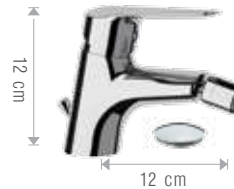

A parità di flusso dell'acqua, una maggiore aerazione consente un risparmio idrico fino al 70%.
The same water flow mixed with air gets a water saving up to 70%.

393ES
Miscelatore monocomando
lavabo con scarico.
Single-lever basin mixer with pop-up
waste.

CR

398ES
Miscelatore monocomando
lavabo alto senza scarico.
High basin mixer without waste.

CR

56AES
Miscelatore monocomando
lavabo ad incasso, completo.
Concealed single-lever basin
mixer, complete.

CR

493ES
Miscelatore monocomando bidet
con scarico.
Single-lever bidet mixer with pop-up
waste.

259ESATA20

con soffione doccia Ø20 cm.
with shower head Ø20 cm.

259ESATA25

con soffione doccia Ø25 cm.
with shower head Ø25 cm.

Colonna doccia composta da: miscelatore esterno con attacco superiore da 3/4" (259ES); soffione ultrapiatto, in acciaio INOX lucidato (ST00120); colonna telescopica in ottone con altezza regolabile, deviatore; doccetta a 4 funzioni con pulsante per il cambio dei getti, in abs cromato (191MP); flessibile 150 cm.
Shower column including: exposed mixer with upper 3/4" connection (259ES); ultra-flat shower head in polished stainless steel (ST00120); height-adjustable telescopic brass column with diverter; 4-function hand shower with button for changing the jets, abs, anti-limescale (191MP); 150 cm flexible hose.