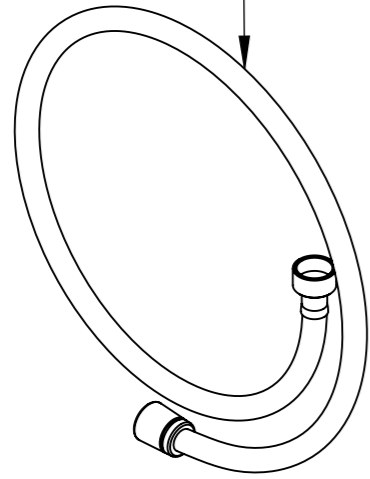

Descrizione: Parti esterne per WBOX, miscelatore monocomando incasso doccia 2 vie. Include supporta doccia, flessibile, doccetta. Da completare con la seconda uscita.

Description: External parts for WBOX, 2 ways built-in shower single lever mixer. Included: hand shower support, flexible, hand shower. To be completed with the second water outlet.

FLESSIBILE G1/2" L. cm150
FLEXIBLE HOSES G1/2" L. cm150

DOCCIA
SHOWER

SUPPORTO DOCCIA
SHOWER SUPPORT

MANIGLIA DEVIATRICE
DIVERTER HANDLE

MANIGLIA CARTUCCIA MISCELATRICE
MIXING CARTRIDGE HANDLE

PIASTRA A MURO
WALL PLATE

CONNESSIONE PARTE DEVIATORE D522AWBAA
D522AWBAA DIVERTER CONNECTION

CONNESSIONE PARTE CARTUCCIA R52APWBAA
CARTRIDGE PART CONNECTION R52APWBAA

CONNESSIONE Q15INSWB+OR x SUPPORTO DOCCIA
Q15INSWB+OR CONNECTION x SHOWER SUPPORT

RICAMBI/SPARE PARTS:

CARTUCCIA/CARTRIDGE	R52AP
DEVIATORE/DIVERTER	D522A
AERATORE/AERATOR	-----