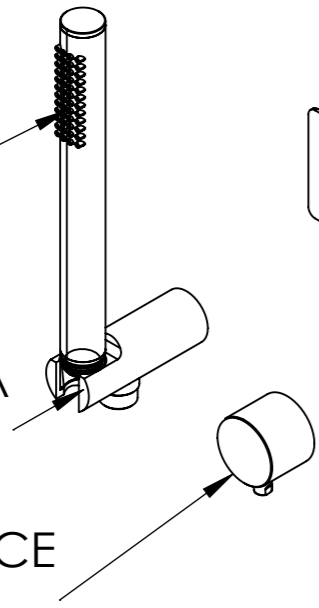

Descrizione: Parti esterne per WBOX, miscelatore monocomando incasso doccia 2 vie. Include supporta doccia, flessibile, doccetta. Da completare con la seconda uscita.

Description: External parts for WBOX, 2 ways built-in shower single lever mixer. Included: hand shower support, flexible, hand shower. To be completed with the second water outlet.

FLESSIBILE G1/2" L. cm150
FLEXIBLE HOSES G1/2" L. cm150

DOCCIA
SHOWER

SUPPORTO DOCCIA
SHOWER SUPPORT

MANIGLIA DEVIATRICE
DIVERTER HANDLE

MANIGLIA CARTUCCIA MISCELATRICE
MIXING CARTRIDGE HANDLE

PIASTRA A MURO
WALL PLATE

CONNESSIONE PARTE DEVIATORE D522AWBAA
D522AWBAA DIVERTER CONNECTION

CONNESSIONE PARTE CARTUCCIA R52APWBAA
CARTRIDGE PART CONNECTION R52APWBAA

CONNESSIONE Q15INSWB+OR x SUPPORTO DOCCIA
Q15INSWB+OR CONNECTION x SHOWER SUPPORT

RICAMBI/SPARE PARTS:

CARTUCCIA/CARTRIDGE	R52AP
DEVIATORE/DIVERTER	D522A
AERATORE/AERATOR	-----