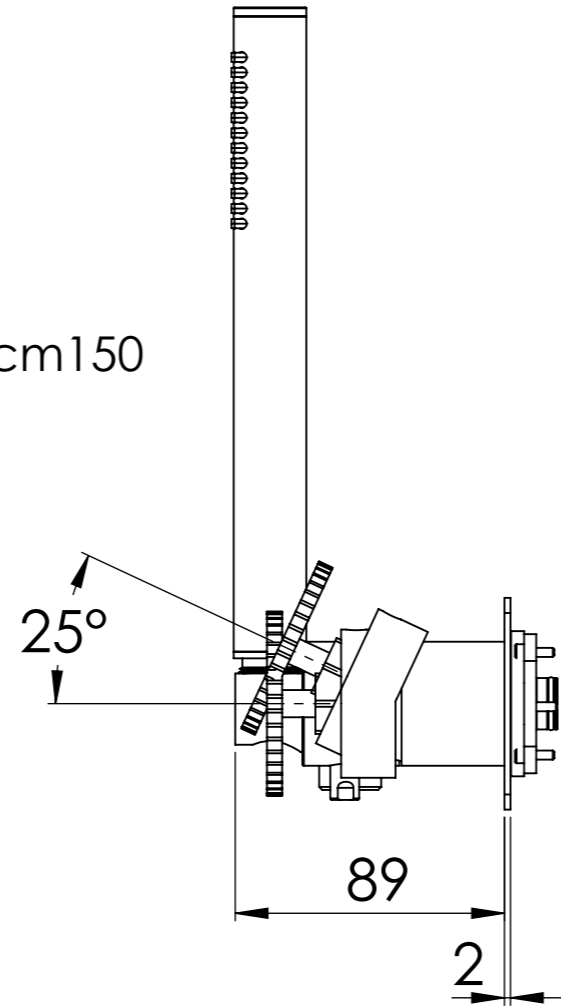

Descrizione: Parti esterne per WBOX, miscelatore monocomando incasso doccia 2 vie. Include supporta doccia, flessibile, doccetta. Da completare con la seconda uscita.

Description: External parts for WBOX, 2 ways built-in shower single lever mixer. Included: hand shower support, flexible, hand shower. To be completed with the second water outlet.

FLESSIBILE G1/2" L. cm150
FLEXIBLE HOSES G1/2" L. cm150

DOCCIA
SHOWER

SUPPORTO DOCCIA
SHOWER SUPPORT

MANIGLIA DEVIATRICE
DIVERTER HANDLE

MANIGLIA CARTUCCIA MISCELATRICE
MIXING CARTRIDGE HANDLE

PIASTRA A MURO
WALL PLATE

CONNESSIONE PARTE DEVIATORE D522AWBAA
D522AWBAA DIVERTER CONNECTION

CONNESSIONE PARTE CARTUCCIA R52APWBAA
CARTRIDGE PART CONNECTION R52APWBAA

CONNESSIONE Q15INSWB+OR x SUPPORTO DOCCIA
Q15INSWB+OR CONNECTION x SHOWER SUPPORT

RICAMBI/SPARE PARTS:

CARTUCCIA/CARTRIDGE	R52AP
DEVIATORE/DIVERTER	D522A
AERATORE/AERATOR	-----