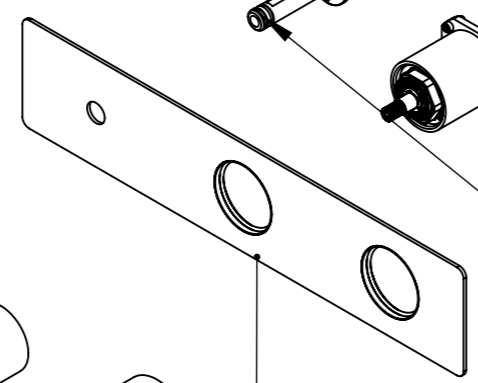

Descrizione: Parti esterne per WBOX, miscelatore monocomando incasso doccia 2 vie. Include supporta doccia, flessibile, doccetta. Da completare con la seconda uscita.

Description: External parts for WBOX, 2 ways built-in shower single lever mixer. Included: hand shower support, flexible, hand shower. To be completed with the second water outlet.

FLESSIBILE G1/2" L. cm150
FLEXIBLE HOSES G1/2" L. cm150

DOCCIA
SHOWER

SUPPORTO DOCCIA
SHOWER SUPPORT

MANIGLIA DEVIATRICE
DIVERTER HANDLE

MANIGLIA CARTUCCIA MISCELATRICE
MIXING CARTRIDGE HANDLE

PIASTRA A MURO
WALL PLATE

CONNESSIONE PARTE DEVIATORE D522AWBAA
D522AWBAA DIVERTER CONNECTION

CONNESSIONE PARTE CARTUCCIA R52APWBAA
CARTRIDGE PART CONNECTION R52APWBAA

CONNESSIONE Q15INSWB+OR x SUPPORTO DOCCIA
Q15INSWB+OR CONNECTION x SHOWER SUPPORT