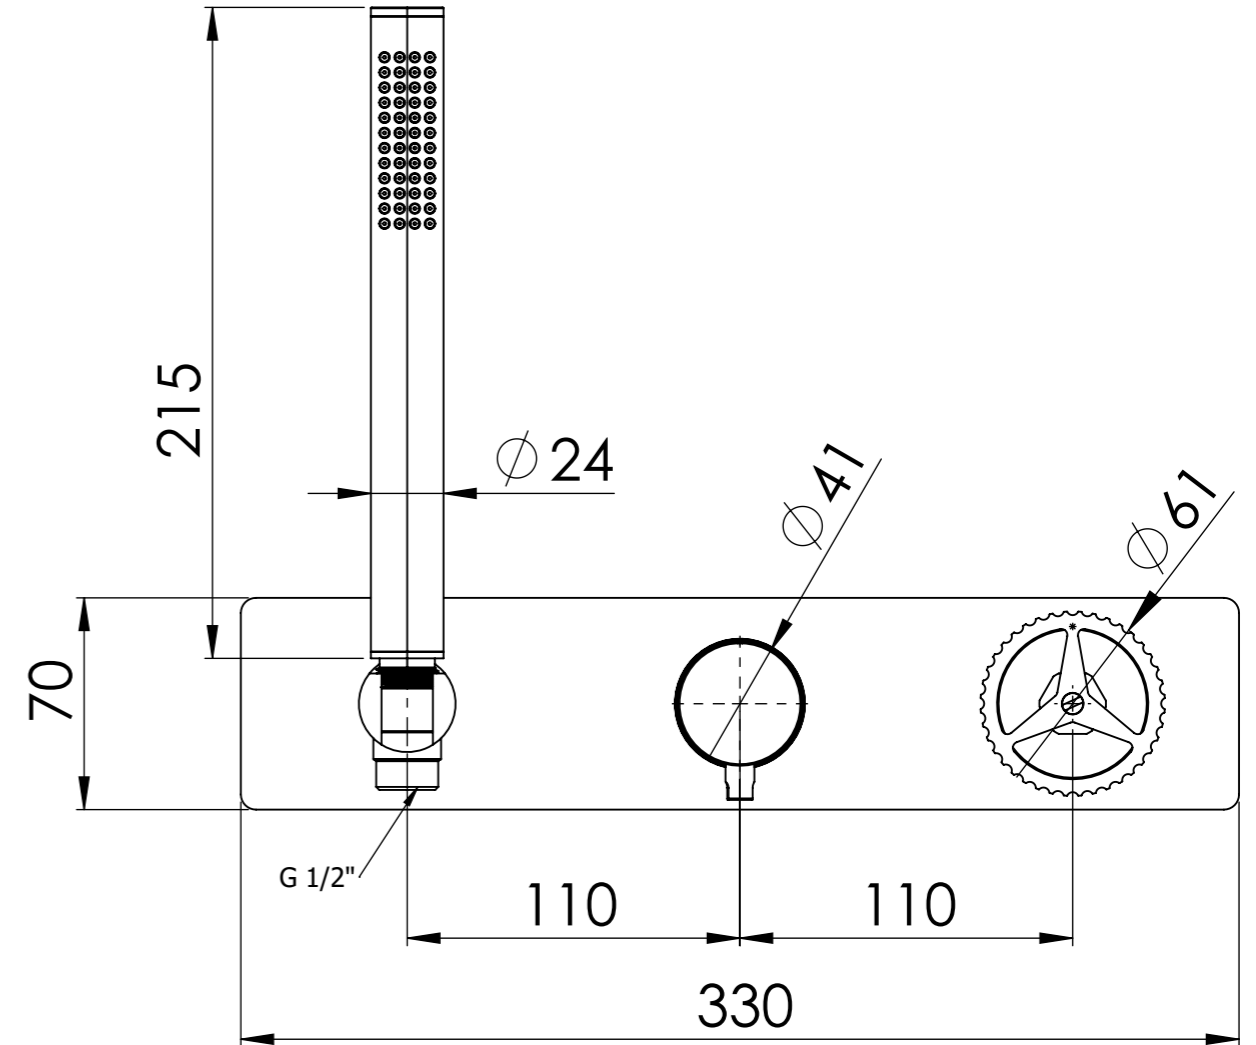

Descrizione: Parti esterne per WBOX, miscelatore monocomando incasso doccia 2 vie. Include supporta doccia, flessibile, doccetta. Da completare con la seconda uscita.

Description: External parts for WBOX, 2 ways built-in shower single lever mixer. Included: hand shower support, flexible, hand shower. To be completed with the second water outlet.

FLESSIBILE G1/2" L. cm150
FLEXIBLE HOSES G1/2" L. cm150

DOCCIA
SHOWER

SUPPORTO DOCCIA
SHOWER SUPPORT

MANIGLIA DEVIATRICE
DIVERTER HANDLE

MANIGLIA CARTUCCIA MISCELATRICE
MIXING CARTRIDGE HANDLE

PIASTRA A MURO
WALL PLATE

CONNESSIONE PARTE DEVIATORE D522AWBAA
D522AWBAA DIVERTER CONNECTION

CONNESSIONE PARTE CARTUCCIA R52APWBAA
CARTRIDGE PART CONNECTION R52APWBAA

CONNESSIONE Q15INSWB+OR x SUPPORTO DOCCIA
Q15INSWB+OR CONNECTION x SHOWER SUPPORT

RICAMBI/SPARE PARTS:

CARTUCCIA/CARTRIDGE	R52AP
DEVIATORE/DIVERTER	D522A
AERATORE/AERATOR	-----