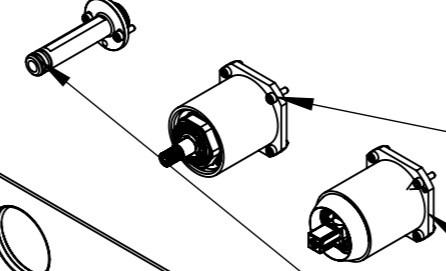

Descrizione: Parti esterne per WBOX, miscelatore monocomando incasso doccia 2 vie. Include supporta doccia, flessibile, doccetta. Da completare con la seconda uscita.

Description: External parts for WBOX, 2 ways built-in shower single lever mixer. Included: hand shower support, flexible, hand shower. To be completed with the second water outlet.

FLESSIBILE G1/2" L. cm150
FLEXIBLE HOSES G1/2" L. cm150

DOCCIA
SHOWER

SUPPORTO DOCCIA
SHOWER SUPPORT

MANIGLIA DEVIATRICE
DIVERTER HANDLE

MANIGLIA CARTUCCIA MISCELATRICE
MIXING CARTRIDGE HANDLE

PIASTRA A MURO
WALL PLATE

CONNESSIONE PARTE DEVIATORE D522AWBAA
D522AWBAA DIVERTER CONNECTION

CONNESSIONE PARTE CARTUCCIA R52APWBAA
CARTRIDGE PART CONNECTION R52APWBAA

CONNESSIONE Q15INSWB+OR x SUPPORTO DOCCIA
Q15INSWB+OR CONNECTION x SHOWER SUPPORT